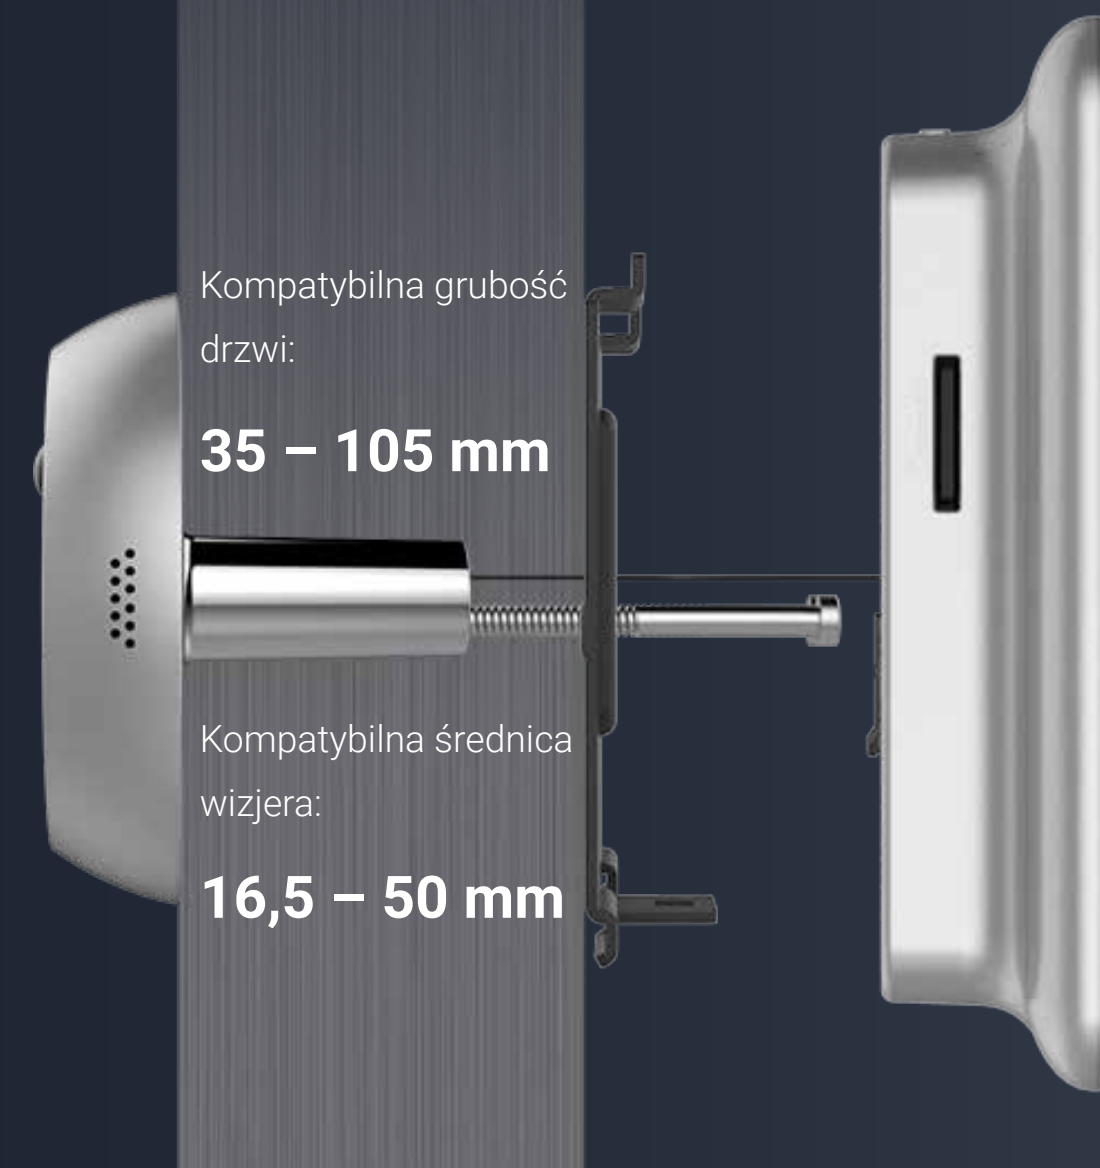

Wbudowany elektroniczny dzwonek do drzwi

Akumulatorowa bateria litowa 4600 mAh

H.265

Technologia wideo H.265

Obsługa kart microSD (maks. 256 GB)

Unowocześnij wizjer dodając jakość wideo 1080p

DP2C rejestruje wszystko co dzieje się przed drzwiami w rozdzielczości FHD i umożliwia podgląd na żywo zarówno w aplikacji EZVIZ, jak i na wewnętrznym kolorowym ekranie. Duży, 4,3-calowy ekran docenią szczególnie osoby starsze i dzieci, ponieważ wyraźniej na nim widać, kto czeka pod drzwiami.

Kolorowy ekran 4,3 cala

Urządzenie dzwoni i pozwala zobaczyć, (without comma) kto jest pod drzwiami.

Gdy gość naciśnie przycisk dzwonka do drzwi, usłyszysz przyjemny dźwięk emitowany przez wbudowany gong DP2C i uzyskasz telefoniczne połączenie wideo w czasie rzeczywistym. Dzięki temu wiesz, czego się spodziewać zanim dotrzesz do drzwi.

DP2C zapewnia optymalne pokrycie wizualne dzięki ultraszerokokątnemu obiektywowi 155° oraz wyrazistość obiektów w nocy do 5 metrów. Jest także na tyle mądry, by automatycznie przełączać się pomiędzy trybami dziennym oraz nocnym.

Wytrzymała, stylowa obudowa

Przemysłnie zaprojektowany DP2C bez problemu pasuje do drzwi i łatwo się go montuje. Kamera zewnątrz jest zabezpieczona przed podważeniem, co uniemożliwia sabotaż i zapewnia ochronę prywatności Twojej rodziny.