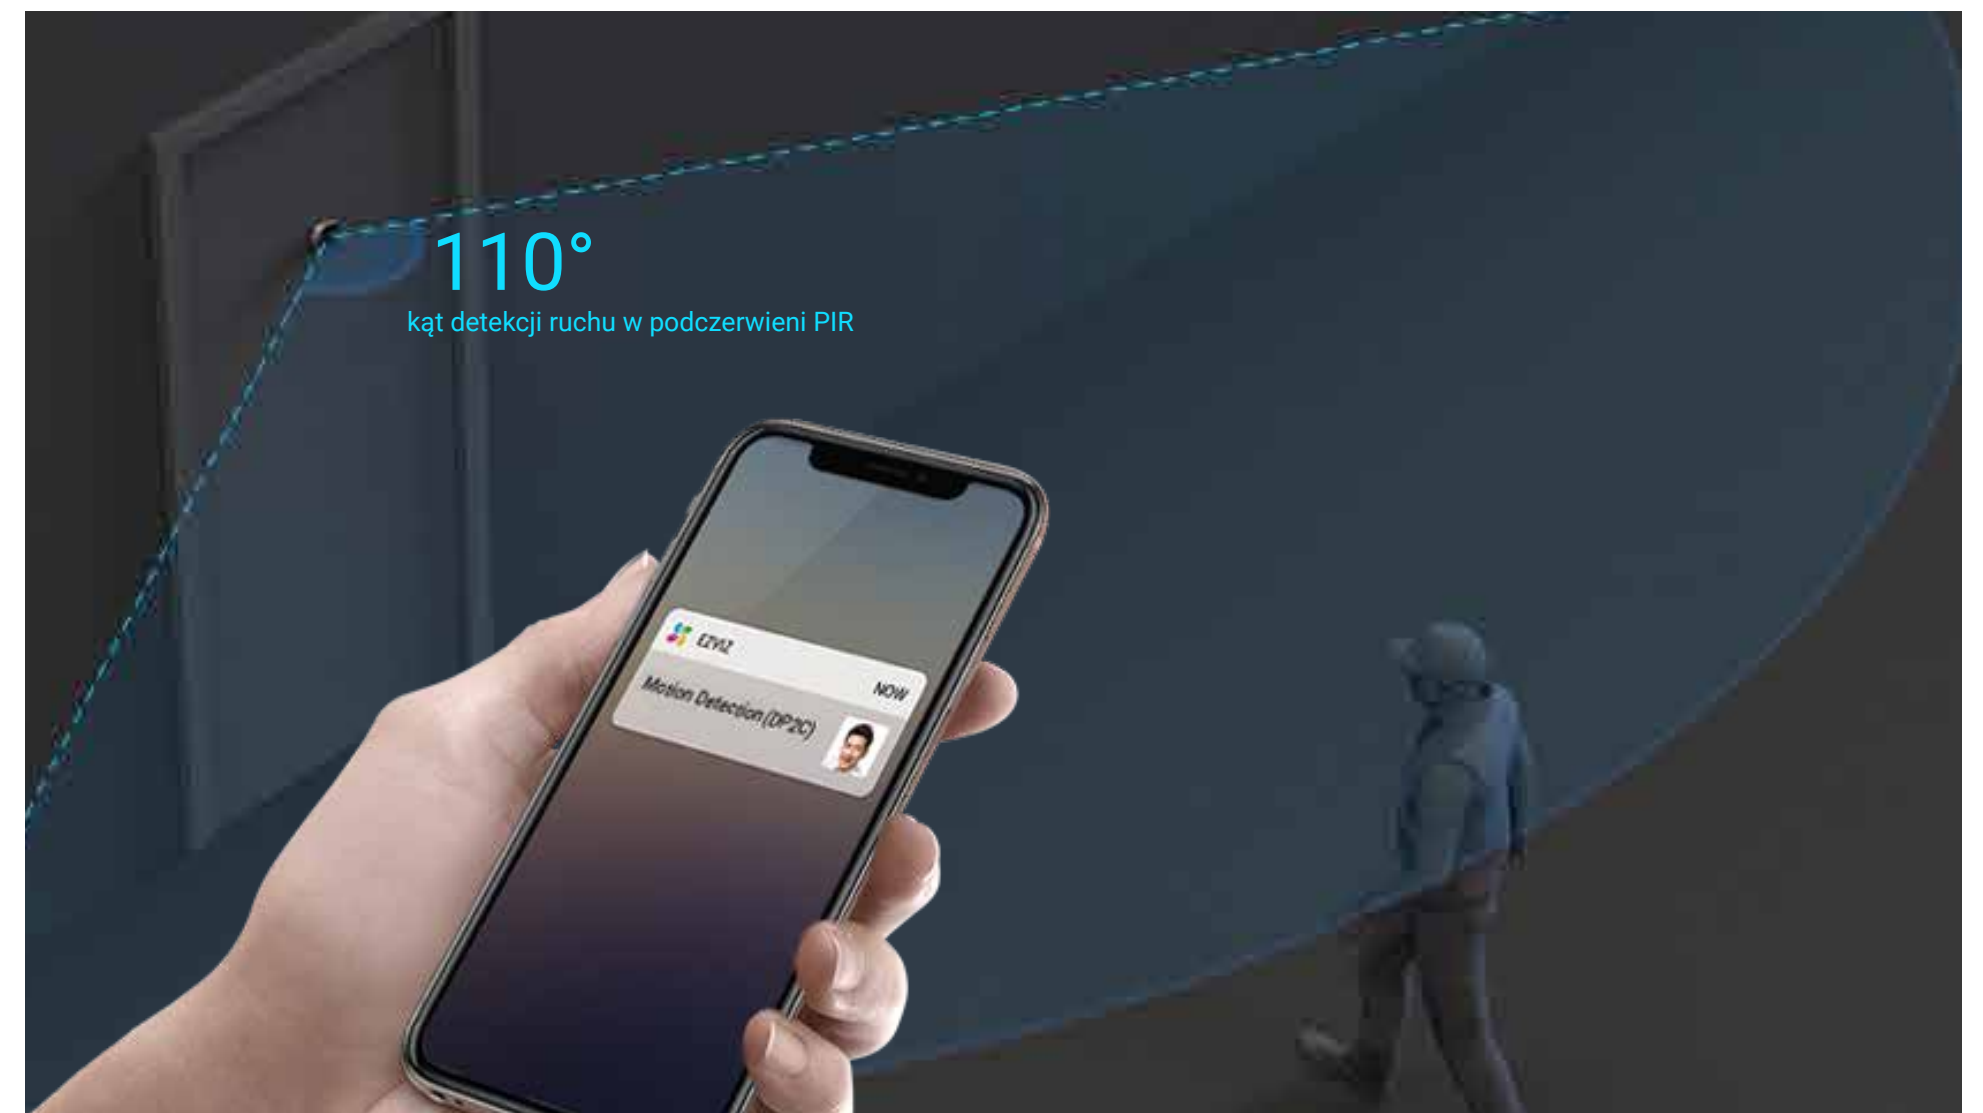

Inteligentniejsza detekcja i alerty w czasie rzeczywistym.

Martwisz się o swój dom, gdy Cię w nim nie ma? Za sprawą funkcji detekcji ruchu PIR DP2C zapewnia natychmiastowe wysłanie alertów na urządzenia przenośne na temat gości przed frontowymi drzwiami.

Niezależnie od tego czy mieszkasz w apartamentowcu z wąskimi korytarzami czy w domu z dużym frontowym ogrodem, zawsze możesz dostosować czułość alertów, wybierając jeden z trzech poziomów.