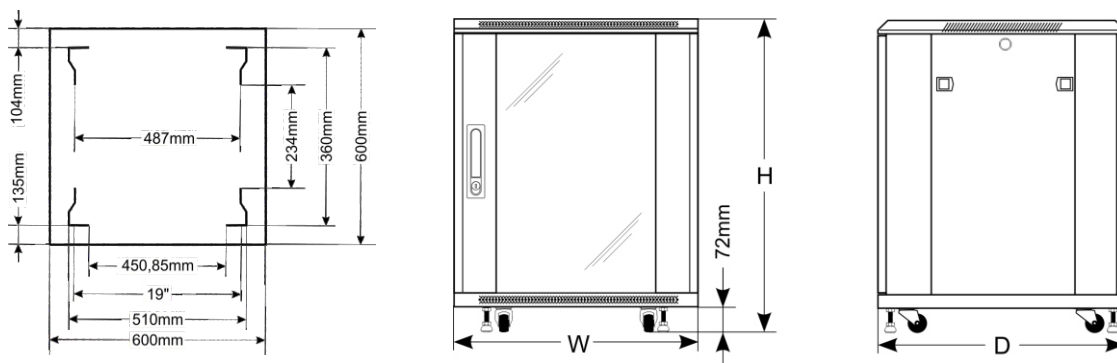

## PRZEZNACZENIE

Szafa RACK 19" umożliwia integrację systemów CCTV, KD, SSWiN, RTV, LAN itp. w średnich i dużych firmach. Przeznaczona jest do montażu urządzeń produkowanych w obudowach w standardzie 19". Szafy RACK zapewniają estetyczny montaż urządzeń oraz zabezpieczają je przed mechanicznymi uszkodzeniami.