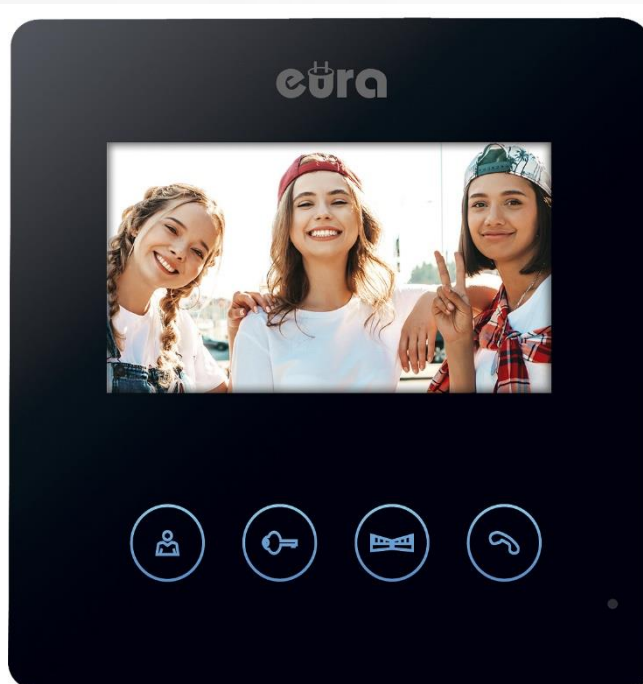

Model:

VDA-52A3

Indeks:

A33A152

EAN:

5905548277493

Opis:

Monitor wyposażony jest w kolorowy wyświetlacz LCD o przekątnej 4,3'' oraz dotykowe klawisze. Oprócz standardowych funkcji komunikacji z osobą odwiedzającą, podglądu otoczenia kamery oraz sterowania rygłem przy wejściu na posesję, monitor umożliwia sterowanie drugim wejściem na posesję. Pokręta regulacyjne umożliwiają dostosowanie głośności rozmowy, jasności oraz nasycenia obrazu. Używając przycisku znajdującego się nad nimi użytkownik może wybrać jedną z 16 dostępnych melodii gongu.

Specyfikacja techniczna:

Monitor

Napięcie zasilania	12 V DC
Ilość obsługiwanych wyjść	2
Pobór mocy monitora – czuwanie / praca	1,5 W / 5 W
Wielkość ekranu monitora	4,3''
Typ ekranu	Kolor LCD
Rozdzielczość ekranu	480 x 272 pikseli
Rodzaje wyjść	Wyjście 1: 12V DC 350mA Wyjście 2: N.O. max 1A/ 24V DC
Ilość melodii gongu	16
Głośnomówiący	Tak
Kompatybilność z bramką IP (VDA-99A3)	Tak
Temperaturowy zakres pracy monitora	0°C ~ +40°C
Wymiary monitora (W x SZ x G)	136 x 143 x 18 mm
Waga netto monitora	245 g
Dane logistyczne	
Wymiary opakowania (W x SZ x G)	175 x 270 x 115 mm
Waga brutto	716 g
Typ opakowania	Karton