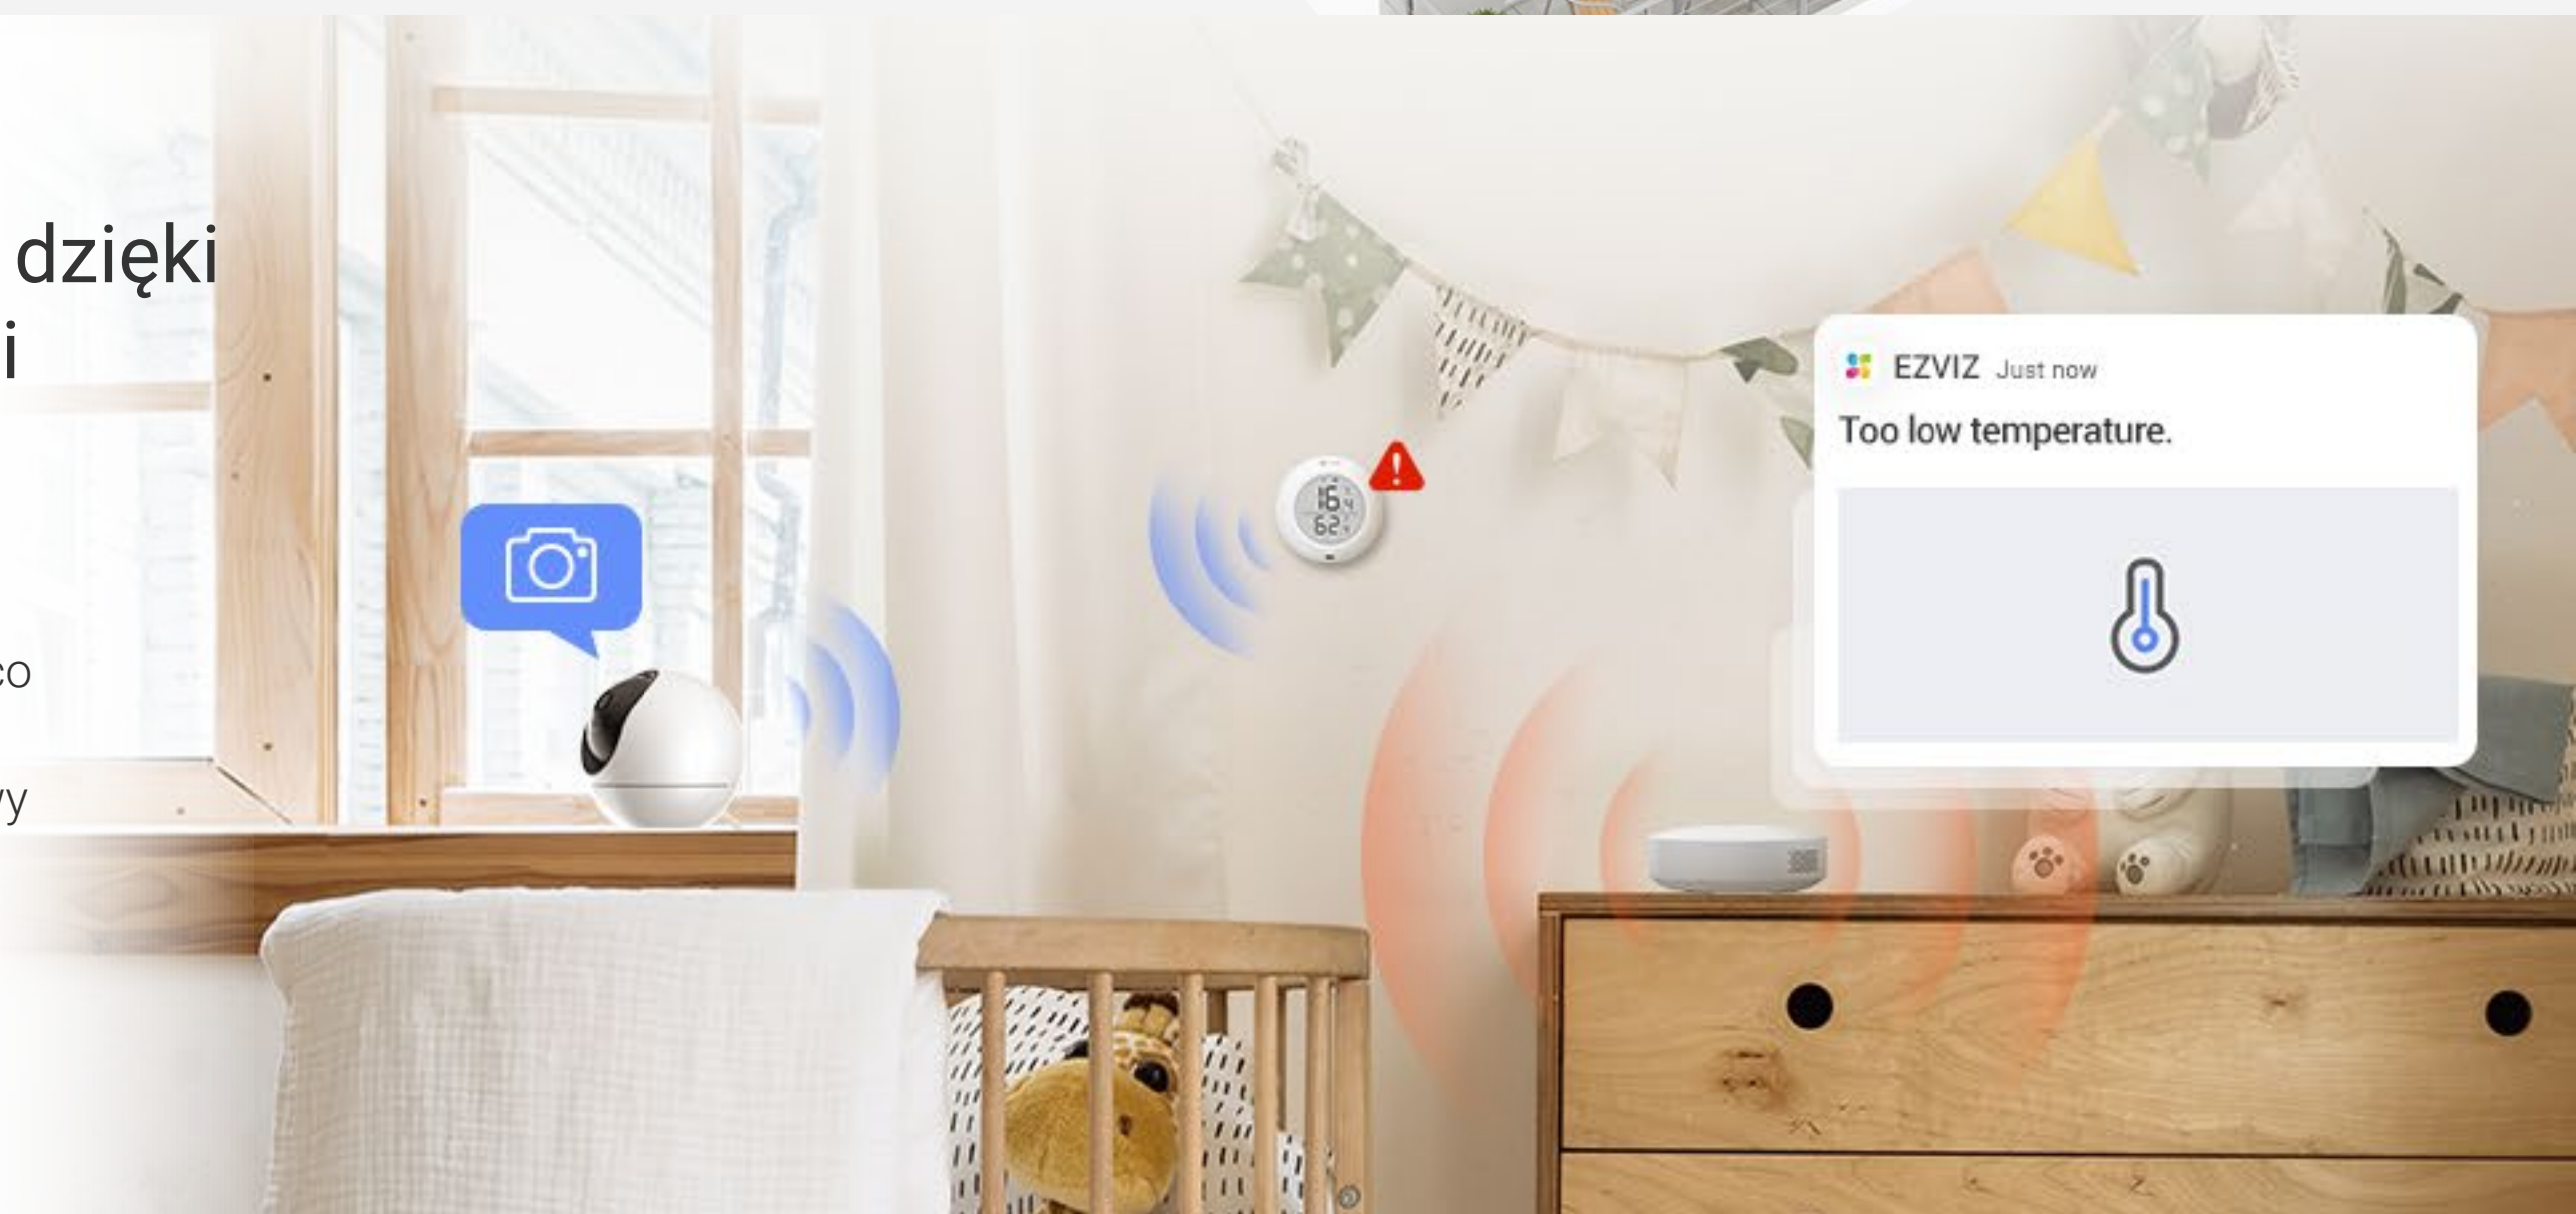

Inteligentna integracja z kamerami EZVIZ³

Monitoruj poziom komfortu z dowolnego miejsca

Jako niewielkie urządzenie wyposażone w bardzo precyzyjny układ scalony, T51C mierzy i wizualizuje na dużym ekranie temperaturę i wilgotność w pomieszczeniu. Po połączeniu z bramką domową EZVIZ możesz również sprawdzać dane w czasie rzeczywistym lub przeglądać dotychczasowe tendencje w aplikacji EZVIZ, zanim dotrzesz do domu.

Modny, prosty wygląd, który będzie pasował do stylu Twojego domu

Po prostu przyklej T51C do ściany za pomocą dołączonej taśmy samoprzylepnej lub umieść czujnik na stole, korzystając z wbudowanego stojaka. Stworzony do użytku w pomieszczeniach T51C to niezwykle pomocne urządzenie, gdy chcesz wiedzieć, czy w domu jest ciepło i jaka panuje wilgotność.

Popraw stan zdrowia osób, które są Ci najbliższe

Stwórz najlepsze warunki dla śpiących maluchów

Spraw, aby dzień spędzany w domu był dla zwierząt przyjemny

Chroń w sposób inteligentny dzięki mobilnym alertom i integracji z kamerami EZVIZ

Jeżeli temperatura lub wilgotność nagle znacząco się zmienią lub przestaną mieścić się w ustawionym zakresie, otrzymasz natychmiastowy alert mobilny. Jeżeli posiadasz kamerę EZVIZ, możesz połączyć z nią czujnik, aby wraz z powiadomieniem otrzymywać zdjęcie³.