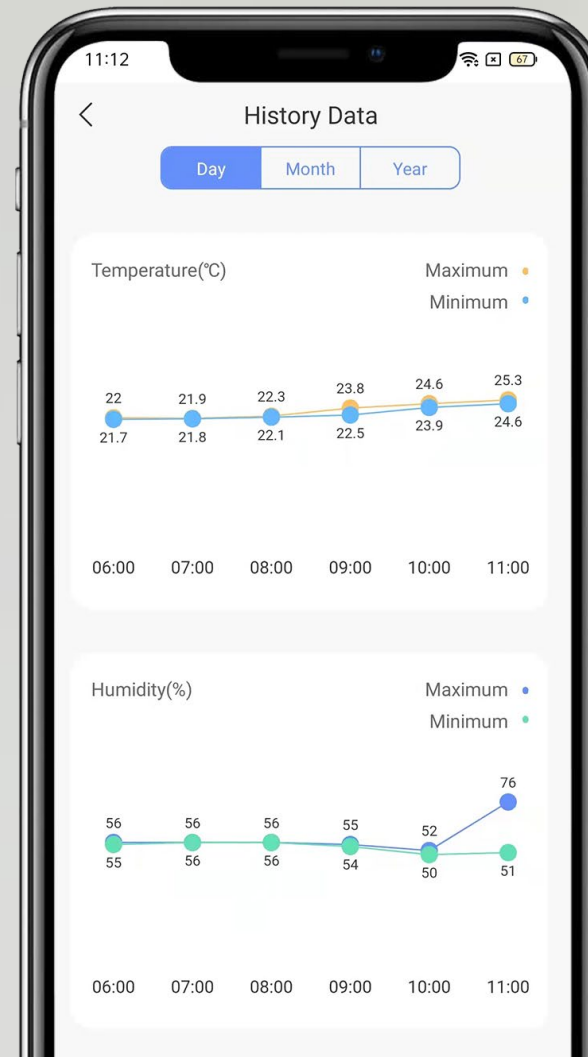

T51C

Czujnik temperatury i wilgotności

Wymaga bramki domowej EZVIZ A3¹, aby umożliwić korzystanie z funkcji aplikacji EZVIZ

Wystarczy rzut oka, by sprawdzić, czy w domu panują komfortowe warunki

Gdy w domu są dzieci lub członkowie rodziny cierpiący na alergie sezonowe, szczególnie ważne jest zapewnienie komfortowego poziomu temperatury i wilgotności w pomieszczeniach. T51C – nowy czujnik EZVIZ „dwa w jednym”, połączenie termometru z higrometrem, mierzy i wizualizuje warunki w Twoim domu, przesyłając natychmiastowe alerty, gdyby doszło do ich nagłej zmiany.

Monitorowanie temperatury i wilgotności w czasie rzeczywistym

Duży wyświetlacz 1,8 cala

Natychmiastowe alerty w aplikacji EZVIZ

Umieszczanie w dowolnym miejscu²

Energooszczędna konstrukcja z długim czasem pracy na baterii

Inteligentna integracja z kamerami EZVIZ³

Monitoruj poziom komfortu z dowolnego miejsca

Jako niewielkie urządzenie wyposażone w bardzo precyzyjny układ scalony, T51C mierzy i wizualizuje na dużym ekranie temperaturę i wilgotność w pomieszczeniu. Po połączeniu z bramką domową EZVIZ możesz również sprawdzać dane w czasie rzeczywistym lub przeglądać dotychczasowe tendencje w aplikacji EZVIZ, zanim dotrzesz do domu.

Modny, prosty wygląd, który będzie pasował do stylu Twojego domu

Po prostu przyklej T51C do ściany za pomocą dołączonej taśmy samoprzylepnej lub umieść czujnik na stole, korzystając z wbudowanego stojaka. Stworzony do użytku w pomieszczeniach T51C to niezwykle pomocne urządzenie, gdy chcesz wiedzieć, czy w domu jest ciepło i jaka panuje wilgotność.