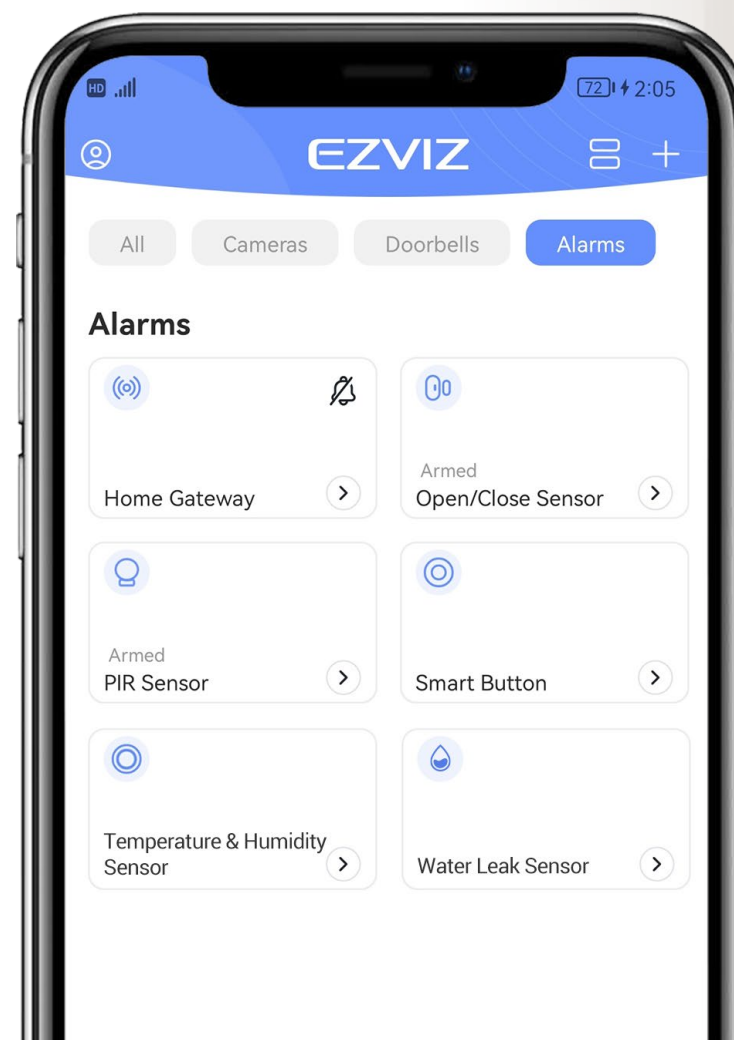

Modny, prosty wygląd, który będzie pasował do stylu Twojego domu

Po prostu przyklej T51C do ściany za pomocą dołączonej taśmy samoprzylepnej lub umieść czujnik na stole, korzystając z wbudowanego stojaka. Stworzony do użytku w pomieszczeniach T51C to niezwykle pomocne urządzenie, gdy chcesz wiedzieć, czy w domu jest ciepło i jaka panuje wilgotność.

Popraw stan zdrowia osób, które są Ci najbliższe

Stwórz najlepsze warunki dla śpiących maluchów

Spraw, aby dzień spędzany w domu był dla zwierząt przyjemny

Chroń w sposób inteligentny dzięki mobilnym alertom i integracji z kamerami EZVIZ

Jeżeli temperatura lub wilgotność nagle znacząco się zmienią lub przestaną mieścić się w ustawionym zakresie, otrzymasz natychmiastowy alert mobilny. Jeżeli posiadasz kamerę EZVIZ, możesz połączyć z nią czujnik, aby wraz z powiadomieniem otrzymywać zdjęcie³.

Ciesz się możliwością rozbudowy chroniącego cały dom systemu alarmowego z zestawem inteligentnych czujników EZVIZ. Zarządzaj, uzbrajaj i rozbrajaj system alarmowy, korzystając z aplikacji mobilnej EZVIZ, i uzyskuj najważniejsze powiadomienia o różnych zdarzeniach.