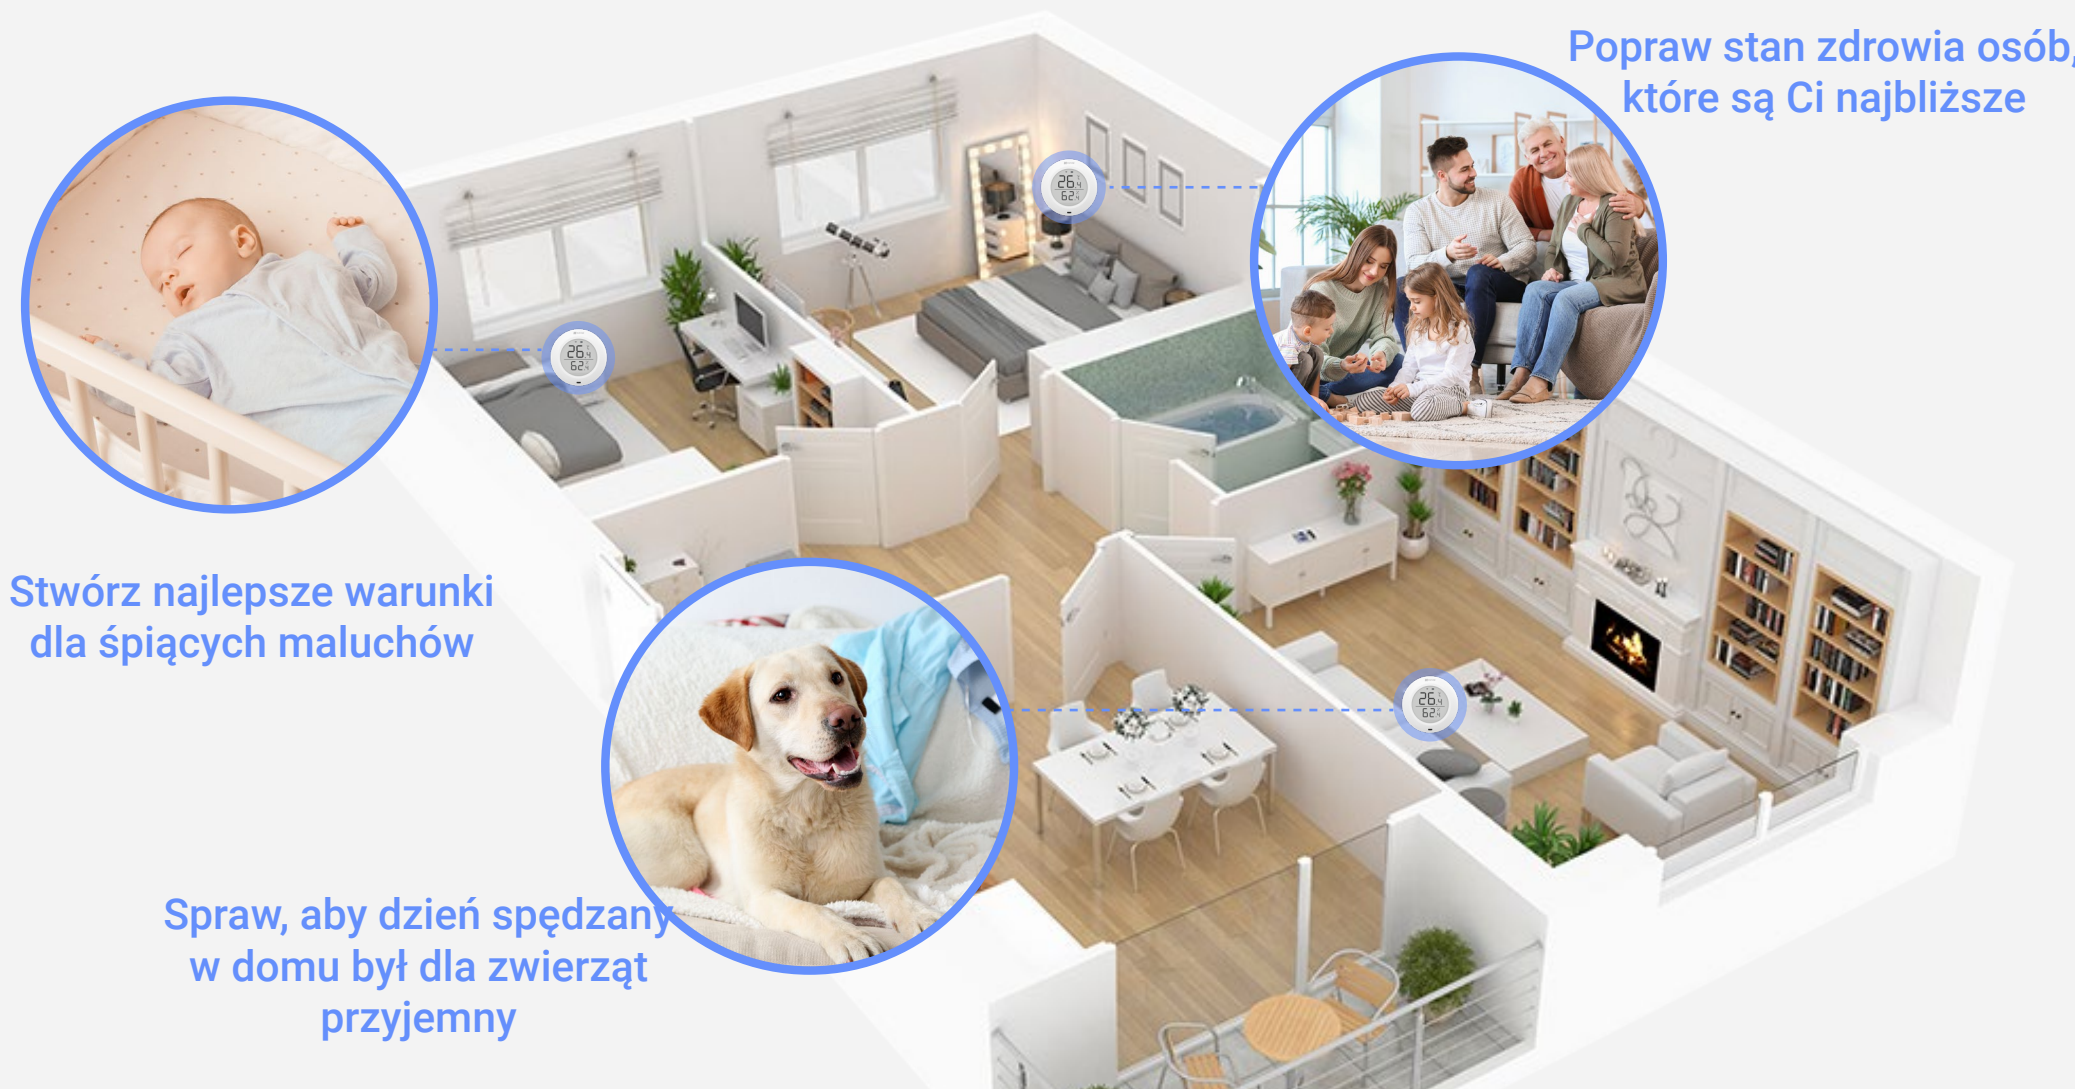

Inteligentna integracja z kamerami EZVIZ³

Monitoruj poziom komfortu z dowolnego miejsca

Jako niewielkie urządzenie wyposażone w bardzo precyzyjny układ scalony, T51C mierzy i wizualizuje na dużym ekranie temperaturę i wilgotność w pomieszczeniu. Po połączeniu z bramką domową EZVIZ możesz również sprawdzać dane w czasie rzeczywistym lub przeglądać dotychczasowe tendencje w aplikacji EZVIZ, zanim dotrzesz do domu.

Modny, prosty wygląd, który będzie pasował do stylu Twojego domu

Po prostu przyklej T51C do ściany za pomocą dołączonej taśmy samoprzylepnej lub umieść czujnik na stole, korzystając z wbudowanego stojaka. Stworzony do użytku w pomieszczeniach T51C to niezwykle pomocne urządzenie, gdy chcesz wiedzieć, czy w domu jest ciepło i jaka panuje wilgotność.

Kuchnia

Schówek

Łazienka

Pokój
dziecka

Szklarnia

Umieszczanie w dowolnym miejscu

Przyklej do dowolnej ściany

Mały pomocnik dla kochającej się rodziny

Popraw stan zdrowia osób, które są Ci najbliższe

Stwórz najlepsze warunki dla śpiących maluchów

Spraw, aby dzień spędzany w domu był dla zwierząt przyjemny

Chroń w sposób inteligentny dzięki mobilnym alertom i integracji z kamerami EZVIZ