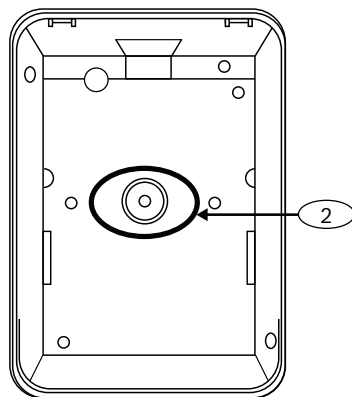

1

2

ISN-AP1-XXX

RFDL-XXX

ISC-PDL1-XXX
 ISC-PPR1-XXX
 ISP-PDL1-XXX
 ISP-PPR1-XXX

ISC-CDL1-XXX

DS840LSN

ISW-ZDL2-XXX
 ISW-ZPR2-XXX

Low Profile Swivel Mount Bracket B335

- cz** Instalační příručka
- da** Installationsvejledning
- de** Installationshandbuch
- el** Οδηγός εγκατάστασης
- en** Installation Guide
- es** Manual de instalación
- fi** Asennusopas
- fr** Guide de l'installateur
- hu** Telepítési útmutató
- it** Manuale di installazione
- nl** Installatiehandleiding
- no** Installasjonsveiledning
- pt** Guia de Instalação
- pl** Przewodnik instalacji
- ru** Руководство по установке
- sv** Installationsguide
- tr** Montaj Kılavuzu