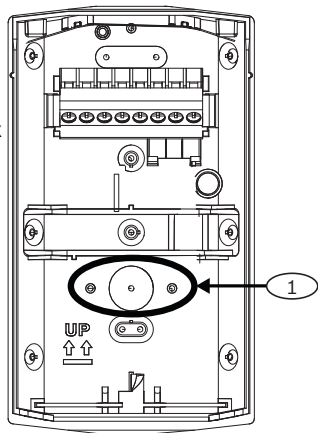

1

2

ISN-AP1-XXX

RFDL-XXX

ISC-PDL1-XXX
 ISC-PPR1-XXX
 ISP-PDL1-XXX
 ISP-PPR1-XXX

ISC-CDL1-XXX

DS840LSN

ISW-ZDL2-XXX
 ISW-ZPR2-XXX

Low Profile Swivel Mount Bracket B335

- cz** Instalační příručka
- da** Installationsvejledning
- de** Installationshandbuch
- el** Οδηγός εγκατάστασης
- en** Installation Guide
- es** Manual de instalación
- fi** Asennusopas
- fr** Guide de l'installateur
- hu** Telepítési útmutató
- it** Manuale di installazione
- nl** Installatiehandleiding
- no** Installasjonsveiledning
- pt** Guia de Instalação
- pl** Przewodnik instalacji
- ru** Руководство по установке
- sv** Installationsguide
- tr** Montaj Kılavuzu