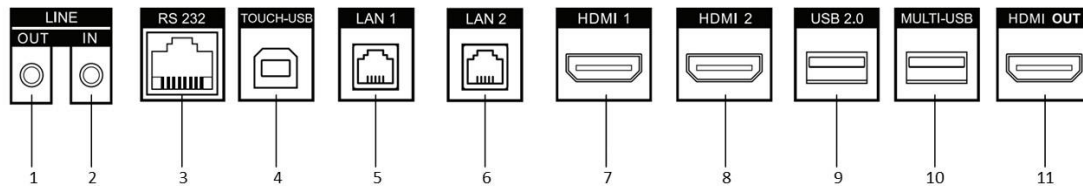

Najważniejsze cechy i funkcje:

- Wyświetlacz Ultra HD o rozdzielczości 3840 × 2160.
- Precyzyjne pisanie przedmiotem o średnicy od 2 mm z dokładnością do 1 mm.
- Wbudowane Wi-Fi realizujące funkcjonalność Miracast.
- Funkcjonalność tablicy interaktywnej umożliwia adnotacje na ekranie i udostępnianie ich za pomocą kodu QR.
- Wyjście wideo HDMI
- Różne interfejsy audio i wideo dla urządzeń zewnętrznych.
- Wbudowany układ przełącznika sieciowego.
- Wbudowany system Android umożliwiający instalację dodatkowych aplikacji.
- Kompatybilny z urządzeniami OPS/OPS-C i zapewniający płynne przełączanie pomiędzy wbudowanymi systemami.
- Ultracienka konstrukcja z ramą z profili aluminiowych.

▪ Porty komunikacyjne

Port komunikacyjny	Opis	Port komunikacyjny	Opis
1. LINE OUT	Wyjście liniowe audio	2. LINE IN	Wejście liniowe audio
3. RS-232	Port szeregowy RS-232	4. TOUCH-USB	Port USB Touch
5. LAN 1	Port Ethernet 1	6. LAN 2	Port Ethernet 2
7. HDMI 1	Wejście HDMI1	8. HDMI 2	Wejście HDMI2
9. USB 2.0	Port USB 2.0	10. MULTI-USB	Wielofunkcyjny port USB
11. HDMI OUT	Wyjście HDMI		