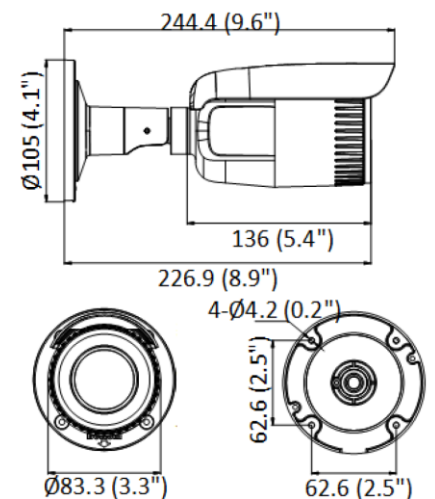

Unit: mm (inch)

BCS-V-TIP44VSR5

Kamera sieciowa tubowa 4Mpx z obiektywem motozoom 2.8-12mm

System wideo	IP
System skanowania	Progressive Scan
Przetwornik	1/3" 4Mpx CMOS
Pixeles	2560(H) × 1440(V)
Czułość	Kolor:0.005Lux@(F1.6, AGC), B/W:0Lux(IR)
Obiektyw	Motozoom 2.8-12mm F1.6
Focus	Auto/manual
Iris	Stały
Kąt widzenia	horizontal FOV 102°~31°, vertical FOV 55°~18°, diagonal FOV 122°~36°
Balans bieli	(AWB) Auto/manual
Kompensacja tła	BLC / HLC / WDR(120dB)
Migawka	Auto/manual (1/3~1/100000s)
Kontrola wzmacnienia	(AGC) Auto/manual
Redukcja szumów	3D DNR
Funkcja dzień/noc	Mechaniczny filtr ICR
Promiennik podczerwieni	50m
Kompresja wideo	H.265 / H.265+ / H.264 / H.264+ / MJPEG(drugi strumień)
Strumień główny	50 Hz: 20 fps (2560 × 1440) 25 fps (2304 × 1296, 1920 × 1080, 1280 × 720) 60 Hz: 20 fps (2560 × 1440) 30 fps (2304 × 1296, 1920 × 1080, 1280 × 720)
Strumień drugi	50 Hz: 25 fps (1280 × 720, 640 × 480, 640 × 360) 60 Hz: 30 fps (1280 × 720, 640 × 480, 640 × 360)
Podłączenie sieci	RJ-45 (10/100Mbps)
Protokoły	TCP/IP, ICMP, HTTP, HTTPS, FTP, DHCP, DNS, DDNS, RTP, RTSP, RTCP, NTP, UPnP™, SMTP, IGMP, 802.1X, QoS, IPv6, Bonjour, IPv4, UDP, SSL/TLS, P2P
Zgodność	ONVIF
Użytkownicy	Max. 32
Użytkownicy mobilni	iOS, android
Zasilanie	DC12V (±25%) 0.9A max. 11W / PoE(802.3af) 36~57V, 0.36A max 12.9W
Warunki pracy	-30°C ~ +60°C, 10%~95% RH
Obudowa	IP67
Waga	1kg
Wymiary	Ø105 mm × 244.4 mm (Ø4.1" × 9.6")